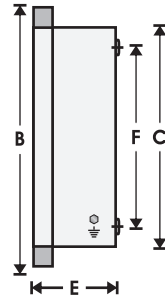

3. M.C.B. D.B. DOUBLE DOOR T.P.N.

PREMIUM

S. No.	ITEMS	Cat. Ref. No.	PRICE Per Pc.	Std. Pack of Pcs.	MAXIMUM SIZES IN M.M.						
					A	B	C	D	E	F	G
13	4 WAY T.P.N.	KIDB-13	₹ 1766/-	4	260	487	457	250	106	382	179
14	6 WAY T.P.N.	KIDB-14	₹ 2070/-	3	335	487	457	325	106	382	255
15	8 WAY T.P.N.	KIDB-15	₹ 2440/-	2	413	487	457	396	106	382	321