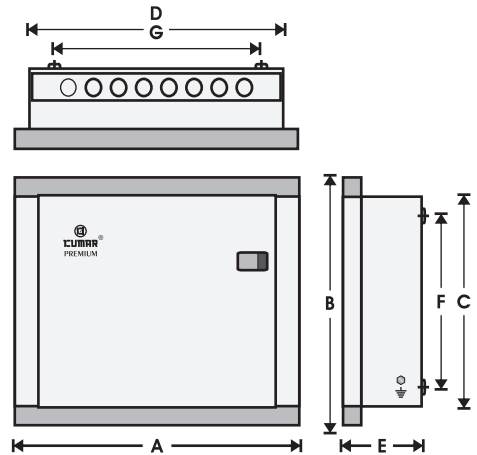

2. M.C.B. D.B. DOUBLE DOOR S.P.N.

DELUXE

S. No.	ITEMS	Cat. Ref. No.	PRICE Per Pc.	Std. Pack of Pcs.	MAXIMUM SIZES IN M.M.						
					A	B	C	D	E	F	G
7	4 WAY S.P.N.	KIDB-07	₹ 615/-	8	163	226	217	135	92	165	82
8	6 WAY S.P.N.	KIDB-08	₹ 724/-	8	198	226	217	170	92	165	118
9	8 WAY S.P.N.	KIDB-09	₹ 834/-	8	233	226	217	207	92	165	151
10	10 WAY S.P.N.	KIDB-10	₹ 951/-	8	270	226	217	242	92	165	187
11	12 WAY S.P.N.	KIDB-11	₹ 1061/-	6	305	226	217	277	92	165	221
12	16 WAY S.P.N.	KIDB-12	₹ 1314/-	4	378	226	217	350	92	165	295