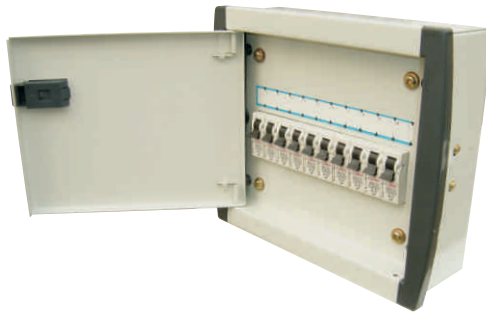

2. M.C.B. D.B. DOUBLE DOOR S.P.N.

DELUXE

S. No.	ITEMS	Cat. Ref. No.	PRICE Per Pc.	Std. Pack of Pcs.	MAXIMUM SIZES IN M.M.						
					A	B	C	D	E	F	G
7	4 WAY S.P.N.	KIDB-07	₹ 615/-	8	163	226	217	135	92	165	82
8	6 WAY S.P.N.	KIDB-08	₹ 724/-	8	198	226	217	170	92	165	118
9	8 WAY S.P.N.	KIDB-09	₹ 834/-	8	233	226	217	207	92	165	151
10	10 WAY S.P.N.	KIDB-10	₹ 951/-	8	270	226	217	242	92	165	187
11	12 WAY S.P.N.	KIDB-11	₹ 1061/-	6	305	226	217	277	92	165	221
12	16 WAY S.P.N.	KIDB-12	₹ 1314/-	4	378	226	217	350	92	165	295