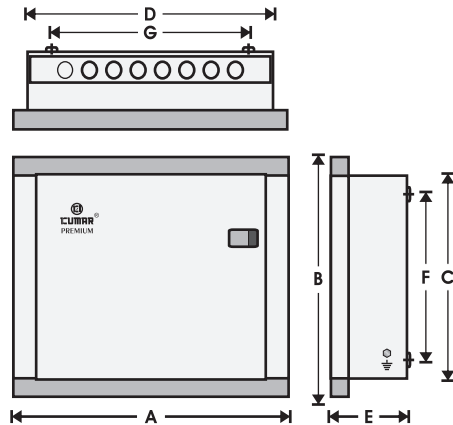

4. PHASE SELECTOR D.B. DOUBLE DOOR T.P.N.

PREMIUM

S. No.	ITEMS	Cat. Ref. No.	PRICE Per Pc.	S. No.	ITEMS DULY WIRED	Cat. Ref. No.	PRICE Per Pc.	MAXIMUM SIZES IN M.M. (Std. Pack of 1 pc.)						
								A	B	C	D	E	F	G
16	4 WAY T.P.N.	KIDB-16	₹ 3023/-	19	4 WAY T.P.N.	KIDB-29	₹ 5611/-	333	550	530	325	152	450	250
17	6 WAY T.P.N.	KIDB-17	₹ 3607/-	20	6 WAY T.P.N.	KIDB-30	₹ 6195/-	405	554	530	393	152	450	319
18	4 WAY T.P.N.	KIDB-18	₹ 3722/-	21	8 WAY T.P.N.	KIDB-31	₹ 6309/-	405	554	530	393	152	450	319