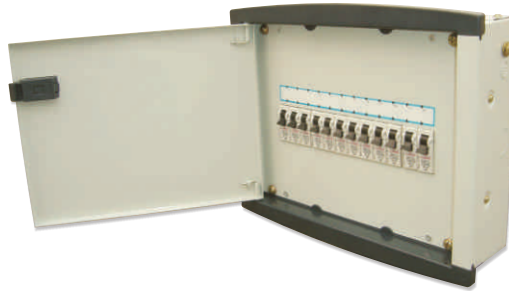

# 1. M.C.B. D.B. DOUBLE DOOR S.P.N.

## PREMIUM

S. No.	ITEMS	Cat. Ref. No.	PRICE Per Pc.	Std. Pack of Pcs.	MAXIMUM SIZES IN M.M.						
					A	B	C	D	E	F	G
1	4 WAY S.P.N.	KIDB-01	₹ 729/-	8	190	273	245	181	94	179	120
2	6 WAY S.P.N.	KIDB-02	₹ 838/-	8	190	273	245	181	94	179	120
3	8 WAY S.P.N.	KIDB-03	₹ 949/-	8	268	283	245	252	94	179	195
4	10 WAY S.P.N.	KIDB-04	₹1062/-	8	263	273	245	252	94	179	195
5	12 WAY S.P.N.	KIDB-05	₹1199/-	6	335	273	245	326	94	179	260
6	16 WAY S.P.N.	KIDB-06	₹1456/-	4	415	273	245	395	94	179	326