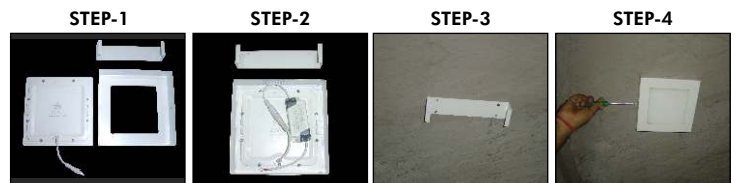

## EMPTY LED SURFACE BOX FOR PANELS

### SQUARE SURFACE PANEL LIGHT EMPTY BOX

S. NO.	watt	M.R.P.	Size
27.	6w	175/-	128×128mm
28.	12w	209/-	178×178mm
29.	18w	292/-	231×231mm