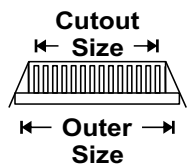

KUMAR®
NAME YOU CAN TRUST

PRICE LIST W.E.F.
01-12-2016

LED SIDE LIT PANEL LIGHTS

RECESSED PANEL LIGHT SQUARE

S. NO.	Cat. Ref.	watt	M.R.P.	Lumen	Cutout Size	Outer Size	Std. Pack of Pcs.
17.	KIPL-23LED	3w	390/-	300	72×72mm	85×85mm	100
18.	KIPL-25LED	6w	660/-	600	105×105mm	120×120mm	50
19.	KIPL-27LED	12w	1050/-	1200	155×155mm	172×172mm	40
20.	KIPL-35LED	18w	1615/-	1800	205×205mm	225×225mm	20
21.	KIPL-33LED	22w	2335/-	2200	218×218mm	241×241mm	20

RECESSED PANEL LIGHT ROUND

S. NO.	Cat. Ref.	watt	M.R.P.	Lumen	Cutout Size \varnothing	Outer Size \varnothing	Std. Pack of Pcs.
22.	KIPL-22LED	3w	390/-	300	66mm	85mm	100
23.	KIPL-24LED	6w	660/-	600	105mm	120mm	50
24.	KIPL-26LED	12w	1050/-	1200	155mm	172mm	40
25.	KIPL-34LED	18w	1615/-	1800	205mm	225mm	20
26.	KIPL-32LED	22w	2335/-	2200	205mm	225mm	20