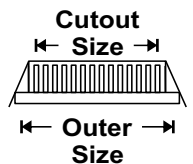

KUMAR®
NAME YOU CAN TRUST

PRICE LIST W.E.F.
01-12-2016

LED SIDE LIT PANEL LIGHTS

RECESSED PANEL LIGHT SQUARE

S. NO.	Cat. Ref.	watt	M.R.P.	Lumen	Cutout Size	Outer Size	Std. Pack of Pcs.
17.	KIPL-23LED	3w	390/-	300	72×72mm	85×85mm	100
18.	KIPL-25LED	6w	660/-	600	105×105mm	120×120mm	50
19.	KIPL-27LED	12w	1050/-	1200	155×155mm	172×172mm	40
20.	KIPL-35LED	18w	1615/-	1800	205×205mm	225×225mm	20
21.	KIPL-33LED	22w	2335/-	2200	218×218mm	241×241mm	20

RECESSED PANEL LIGHT ROUND

S. NO.	Cat. Ref.	watt	M.R.P.	Lumen	Cutout Size \varnothing	Outer Size \varnothing	Std. Pack of Pcs.
22.	KIPL-22LED	3w	390/-	300	66mm	85mm	100
23.	KIPL-24LED	6w	660/-	600	105mm	120mm	50
24.	KIPL-26LED	12w	1050/-	1200	155mm	172mm	40
25.	KIPL-34LED	18w	1615/-	1800	205mm	225mm	20
26.	KIPL-32LED	22w	2335/-	2200	205mm	225mm	20