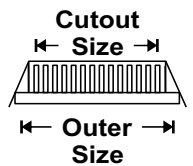

PRICE LIST W.E.F.
01-12-2016

NEW SIDE LIT DELUXE PANEL LIGHTS

SIDE LIT DELUXE PANEL LIGHT SQUARE

S. NO.	Cat. Ref.	watt	M.R.P.	Lumen	Cutout Size	Outer Size	Std. Pack of Pcs.
9.	KIPL-53LED	3w	310/-	275	72×72mm	85×85mm	100
10.	KIPL-54LED	6w	530/-	575	105×105mm	120×120mm	50
11.	KIPL-55LED	12w	840/-	1150	155×155mm	172×172mm	40
12.	KIPL-56LED	18w	1250/-	1700	205×205mm	225×225mm	20

SIDE LIT DELUXE PANEL LIGHT ROUND

S. NO.	Cat. Ref.	watt	M.R.P.	Lumen	Cutout Size	Outer Size	Std. Pack of Pcs.
13.	KIPL-59LED	3w	310/-	275	66mm	85mm	100
14.	KIPL-60LED	6w	530/-	575	105mm	120mm	50
15.	KIPL-61LED	12w	840/-	1150	155mm	172mm	40
16.	KIPL-62LED	18w	1250/-	1700	205mm	225mm	20