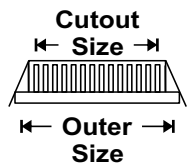

PRICE LIST W.E.F.
01-12-2016

NEW SIDE LIT DELUXE PANEL LIGHTS

SIDE LIT DELUXE PANEL LIGHT SQUARE

S. NO.	Cat. Ref.	watt	M.R.P.	Lumen	Cutout Size	Outer Size	Std. Pack of Pcs.
9.	KIPL-53LED	3w	310/-	275	72×72mm	85×85mm	100
10.	KIPL-54LED	6w	530/-	575	105×105mm	120×120mm	50
11.	KIPL-55LED	12w	840/-	1150	155×155mm	172×172mm	40
12.	KIPL-56LED	18w	1250/-	1700	205×205mm	225×225mm	20

SIDE LIT DELUXE PANEL LIGHT ROUND

S. NO.	Cat. Ref.	watt	M.R.P.	Lumen	Cutout Size	Outer Size	Std. Pack of Pcs.
13.	KIPL-59LED	3w	310/-	275	66mm	85mm	100
14.	KIPL-60LED	6w	530/-	575	105mm	120mm	50
15.	KIPL-61LED	12w	840/-	1150	155mm	172mm	40
16.	KIPL-62LED	18w	1250/-	1700	205mm	225mm	20