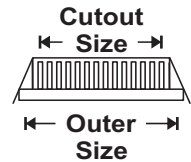

LED SIDE LIT PANEL LIGHTS

RECESSED PANEL LIGHT SQUARE

S. NO.	Cat. Ref.	watt	M.R.P.	Lumen	Cutout Size	Outer Size	Std. Pack of Pcs.
9.	KIPL-23LED	3w	390/-	300	72×72mm	85×85mm	100
10.	KIPL-25LED	6w	660/-	600	105×105mm	120×120mm	50
11.	KIPL-27LED	12w	1050/-	1200	155×155mm	172×172mm	40
12.	KIPL-35LED	18w	1615/-	1800	205×205mm	225×225mm	20
13.	KIPL-33LED	22w	2335/-	2200	205×205mm	225×225mm	20

RECESSED PANEL LIGHT ROUND

S. NO.	Cat. Ref.	watt	M.R.P.	Lumen	Cutout Size ^Ø	Outer Size ^Ø	Std. Pack of Pcs.
14.	KIPL-22LED	3w	390/-	300	66mm	85mm	100
15.	KIPL-24LED	6w	660/-	600	105mm	120mm	50
16.	KIPL-26LED	12w	1050/-	1200	155mm	172mm	40
17.	KIPL-34LED	18w	1615/-	1800	205mm	225mm	20
18.	KIPL-32LED	22w	2335/-	2200	205mm	225mm	20

Ø = Diameter