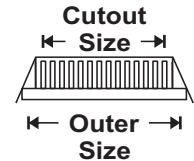

LED SIDE LIT PANEL LIGHTS

RECESSED PANEL LIGHT SQUARE

S. NO.	Cat. Ref.	watt	M.R.P.	Lumen	Cutout Size	Outer Size	Std. Pack of Pcs.
9.	KIPL-23LED	3w	390/-	300	72×72mm	85×85mm	100
10.	KIPL-25LED	6w	660/-	600	105×105mm	120×120mm	50
11.	KIPL-27LED	12w	1050/-	1200	155×155mm	172×172mm	40
12.	KIPL-35LED	18w	1615/-	1800	205×205mm	225×225mm	20
13.	KIPL-33LED	22w	2335/-	2200	205×205mm	225×225mm	20

RECESSED PANEL LIGHT ROUND

S. NO.	Cat. Ref.	watt	M.R.P.	Lumen	Cutout Size ^Ø	Outer Size ^Ø	Std. Pack of Pcs.
14.	KIPL-22LED	3w	390/-	300	66mm	85mm	100
15.	KIPL-24LED	6w	660/-	600	105mm	120mm	50
16.	KIPL-26LED	12w	1050/-	1200	155mm	172mm	40
17.	KIPL-34LED	18w	1615/-	1800	205mm	225mm	20
18.	KIPL-32LED	22w	2335/-	2200	205mm	225mm	20

Ø = Diameter