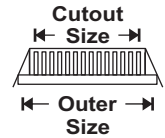

## BACKLIT PANEL SQUARE RECESSED

S.No.	Cat. Ref.	Watt	Old M.R.P.	New M.R.P.	Lumen	Cutout Size in mm	Outer Size in mm	Std. Pack. of
1.	KIPL-40 LED	3	<del>310/-</del>	<b>280/-</b>	250	72x72	81x81	100 Pcs.
2.	KIPL-41 LED	6	<del>480/-</del>	<b>435/-</b>	500	94x94	110x110	100 Pcs.
3.	KIPL-42 LED	12	<del>770/-</del>	<b>695/-</b>	1000	130x130	150x150	60 Pcs.
4.	KIPL-43 LED	18	<del>1050/-</del>	<b>945/-</b>	1500	155x155	179x179	40 Pcs.

## BACKLIT PANEL ROUND RECESSED

S.No.	Cat. Ref.	Watt	Old M.R.P.	New M.R.P.	Lumen	Cutout Dia.	Outer Dia.	Std. Pack. of
5.	KIPL-44 LED	3	<del>310/-</del>	<b>280/-</b>	250	72 mm	81 mm	100 Pcs.
6.	KIPL-45 LED	6	<del>480/-</del>	<b>435/-</b>	500	95 mm	110 mm	100 Pcs.
7.	KIPL-46 LED	12	<del>770/-</del>	<b>695/-</b>	1000	130 mm	151 mm	60 Pcs.
8.	KIPL-47 LED	18	<del>1050/-</del>	<b>945/-</b>	1500	156 mm	179 mm	40 Pcs.