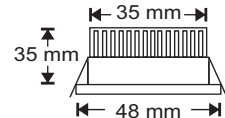

Std. Pack of -- Pcs.