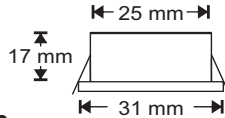

COB SPOT LIGHT

KISPT - 01

38. COB SPOT LIGHT ROUND

OLD M.R.P
₹ ~~370/-~~

2W 150 LUMEN

NEW M.R.P
₹ 295/-

Std. Pack of 100 Pcs.

KISPT - 02