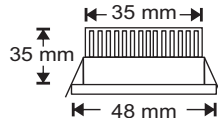

Std. Pack of -- Pcs.

KISPT - 05

42. COB SPOT LIGHT FIXED ROUND

OLD M.R.P
₹ ~~550/-~~

3W 250 LUMEN

NEW M.R.P
₹ 495/-

Std. Pack of -- Pcs.

KISPT - 06