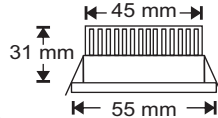

Std. Pack of -- Pcs.