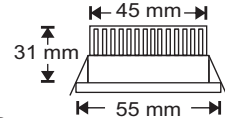

3W 250 LUMEN

NEW M.R.P
₹ 495/-

Std. Pack of -- Pcs.

KISPT - 04

41. COB SPOT LIGHT EYE BALL SQUARE

OLD M.R.P
₹ ~~550/-~~

3W 250 LUMEN

NEW M.R.P
₹ 495/-