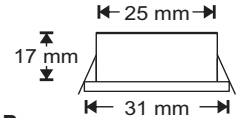

Std. Pack of 100 Pcs.